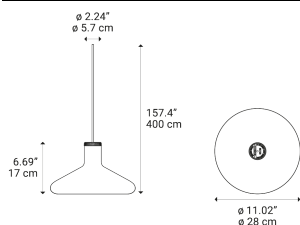

Flask B

Sorgente luminosa

LED E27
1 max 15 W

Diffusore: Vetro soffiato

-  Metallic Black
-  Mineral Sand

Codice

50322 2100
50322 5200

Peso netto: 0.95 kg