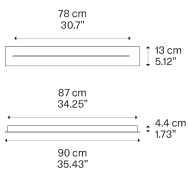

Short Lights

Sistema

Track System

Struttura: Metallo

● Bianco Opaco – 9010

● Nero Opaco – 9005

Codice

R08L07 1000

R08L07 2000

Peso netto: 5.50 kg

Colli: 1

CE

IP20

Varianti di Oval System

7-Lights-Oval

11-Lights-Oval