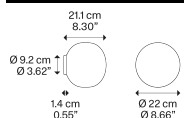

Volum, design by Snøhetta

Modello Volum 22 Wall

Volum celebra l'eleganza del minimalismo con una serie di lampade che, nelle loro forme simili ma intimamente diverse, si completano in poetiche composizioni che raccontano un'illuminazione a 360°, declinata in diverse funzioni e utilizzi. Dietro la sua apparente semplicità, la collezione disegnata con lo studio Snøhetta cela una complessa realizzazione e un omaggio all'antica tecnica della soffiatura del vetro che dà vita a forme naturalmente imperfette. Le sfere in vetro soffiato del diffusore, disponibili nelle misure 14, 22, 29 e 42 cm di diametro, sono caratterizzate da una finitura bianca lucida che irradia la luce in modo uniforme.

Volum 22 Wall

Sorgente luminosa

E27 LED T28 Ø max 5 cm
1 x 25 W Ø max 1,96"

W / L max 12.5 cm
W / L max 4.92"

Lampadina non inclusa

Struttura: Silicone

Traslucido

Diffusore: Vetro soffiato

Bianco Lucido

Codice

18742 1200

Peso netto: 1.15 kg

Colli: 2

CE

IP54

Dim Triac

ERC

220-240V

Varianti di Volum

Volum 14 Wall

Volum 29 Wall

Volum 42 Wall

Volum mirror 14