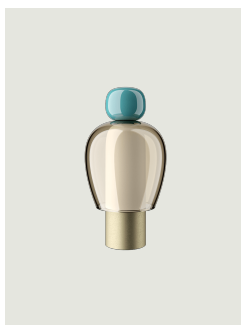

Easy Peasy,
design by Luca Nichetto

Modello Easy Peasy Flamingo

Con una spiccata personalità e una linea sculturale che ricorda la forma delle campane, Easy Peasy è un set di lampade da tavolo portatili e ricaricabili, composte da due elementi stondati, un corpo e un pomolo. Realizzata in vetro soffiato, Easy Peasy permette la personalizzazione individuale degli spazi abitativi. La sua portabilità, le diverse forme e colori e la funzione *dim-to-warm* della sorgente luminosa a LED permettono agli utenti di interagire, giocare e dialogare con le differenti possibilità di configurazione della luce.

Easy Peasy Flamingo	Sorgente luminosa	Pomolo: Tecnopolimero	Cappello: Vetro soffiato	Base : Metallo	Codice
 	Dim-to-Warm from 2200 K to 2700 K 5 W 380 lm 2000 mA Battery CRI 90 MacAdam 3-Step	Rosa	Grigio	Bronzo Spazzolato	17081 6226

Varianti di Easy Peasy

Easy Peasy Lagoon

Easy Peasy Kelp

Easy Peasy Chestnut