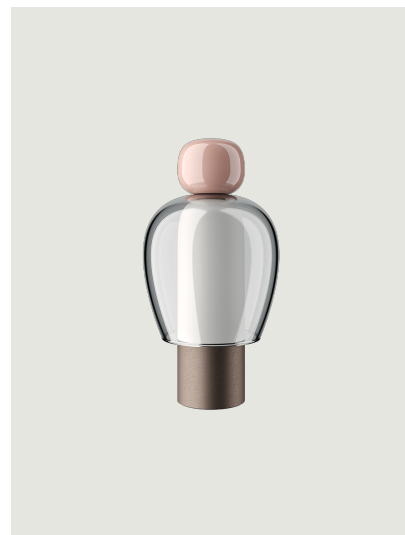

Easy Peasy,
design by Luca Nichetto

Modello Easy Peasy Flamingo

Con una spiccata personalità e una linea sculturale che ricorda la forma delle campane, Easy Peasy è un set di lampade da tavolo portatili e ricaricabili, composte da due elementi stondati, un corpo e un pomolo. Realizzata in vetro soffiato, Easy Peasy permette la personalizzazione individuale degli spazi abitativi. La sua portabilità, le diverse forme e colori e la funzione *dim-to-warm* della sorgente luminosa a LED permettono agli utenti di interagire, giocare e dialogare con le differenti possibilità di configurazione della luce.

Easy Peasy Flamingo	Sorgente luminosa	Pomolo: Tecnopolimero	Cappello: Vetro soffiato	Base : Metallo	Codice
 	Dim-to-Warm from 2200 K to 2700 K 5 W 380 lm 2000 mA Battery CRI 90 MacAdam 3-Step	Rosa	Grigio	Bronzo Spazzolato	17081 6226