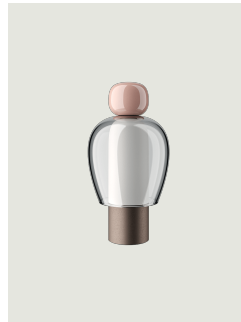

Easy Peasy,
design by Luca Nichetto

Modello Easy Peasy Lagoon

Con una spiccata personalità e una linea sculturale che ricorda la forma delle campane, Easy Peasy è un set di lampade da tavolo portatili e ricaricabili, composte da due elementi stondati, un corpo e un pomolo. Realizzata in vetro soffiato, Easy Peasy permette la personalizzazione individuale degli spazi abitativi. La sua portabilità, le diverse forme e colori e la funzione *dim-to-warm* della sorgente luminosa a LED permettono agli utenti di interagire, giocare e dialogare con le differenti possibilità di configurazione della luce.

Easy Peasy Lagoon	Sorgente luminosa	Pomolo: Tecnopolimero	Cappello: Vetro soffiato	Base : Metallo	Codice
 	Dim-to-Warm from 2200 K to 2700 K 5 W 380 lm 2000 mA Battery CRI 90 MacAdam 3-Step	Turchese	Miele	Oro Spazzolato	17081 8126

Varianti di Easy Peasy

Easy Peasy Flamingo

Easy Peasy Kelp

Easy Peasy Chestnut