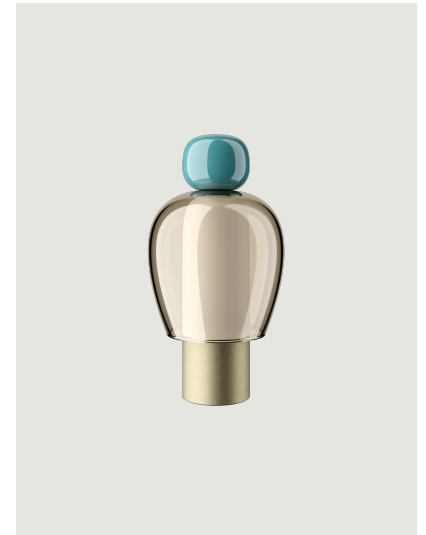

Easy Peasy,
design by Luca Nichetto

Modello Easy Peasy Lagoon

Con una spiccata personalità e una linea sculturale che ricorda la forma delle campane, Easy Peasy è un set di lampade da tavolo portatili e ricaricabili, composte da due elementi stondati, un corpo e un pomolo. Realizzata in vetro soffiato, Easy Peasy permette la personalizzazione individuale degli spazi abitativi. La sua portabilità, le diverse forme e colori e la funzione *dim-to-warm* della sorgente luminosa a LED permettono agli utenti di interagire, giocare e dialogare con le differenti possibilità di configurazione della luce.

Easy Peasy Lagoon	Sorgente luminosa	Pomolo: Tecnopolimero	Cappello: Vetro soffiato	Base : Metallo	Codice
 	Dim-to-Warm from 2200 K to 2700 K 5 W 380 lm 2000 mA Battery CRI 90 MacAdam 3-Step	Turchese	Miele	Oro Spazzolato	17081 8126