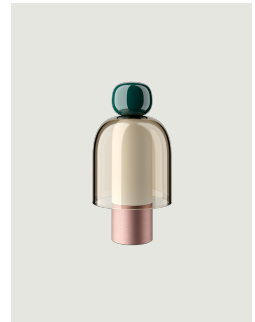

### Modello Easy Peasy Chestnut

Con una spiccata personalità e una linea sculturale che ricorda la forma delle campane, Easy Peasy è un set di lampade da tavolo portatili e ricaricabili, composte da due elementi stondati, un corpo e un pomolo. Realizzata in vetro soffiato, Easy Peasy permette la personalizzazione individuale degli spazi abitativi. La sua portabilità, le diverse forme e colori e la funzione *dim-to-warm* della sorgente luminosa a LED permettono agli utenti di interagire, giocare e dialogare con le differenti possibilità di configurazione della luce.

Easy Peasy Chestnut	Sorgente luminosa	Pomolo: Tecnopolimero	Cappello: Vetro soffiato	Base : Metallo	Codice
 	Dim-to-Warm from 2200 K to 2700 K 5 W 380 lm 2000 mA Battery CRI 90 MacAdam 3-Step	Grigio Caldo	Grigio	Palladio Spazzolato	17081 3826

#### Varianti di Easy Peasy

Easy Peasy Flamingo

Easy Peasy Lagoon

Easy Peasy Kelp