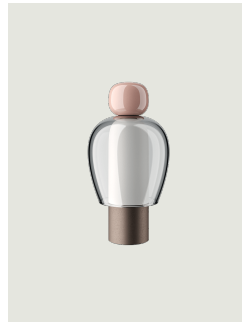

Regolamento di Ecodesign

La sorgente luminosa, esclusivamente LED, contenuta in questo apparecchio deve essere sostituita solo dal costruttore o dal suo servizio di assistenza o da personale altrettanto qualificato.

Varianti di Easy Peasy

Easy Peasy Flamingo