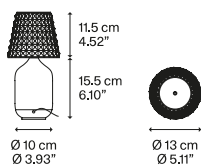

Valentina Table

Sorgente luminosa

- LED
- 2700 K
- 1 x 6.5W | 600 lm
- 220-240V
- CRI 92
- MacAdam 3-Step

LED e driver incluso

Struttura: Metacrilato

- Bianco Lucido 9010
- Nero Lucido 9005
- ▨ Cromo Lucido
- Oro Lucido
- Oro Rosa Lucido

Diffusore: Metacrilato

- Cristallo
- Cristallo
- Cristallo
- Cristallo
- Cristallo

Codice

- 166010
- 166011
- 166012
- 166013
- 166014

Peso netto: 0.80 kg

Peso lordo: 0.95 kg

Colli: N°1

Volume: 0.011 m³

IP20