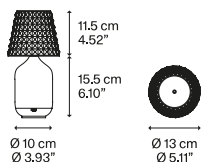

Valentina Cordless

Sorgente luminosa

- LED
- 3300K to 2600K K
- 1 x 3.5W | 450 lm
- 3400 mAh Battery
- CRI 80
- MacAdam 3-Step

LED e driver incluso

Struttura: Metacrilato

- Bianco Lucido 9010
- Nero Lucido 9005
- ▨ Cromo Lucido
- Oro Lucido
- Oro Rosa Lucido

Diffusore: Metacrilato

- Cristallo
- Cristallo
- Cristallo
- Cristallo
- Cristallo

Codice

- 166005
- 166006
- 166007
- 166008
- 166009

Peso netto: 0.85 kg

Peso lordo: 1.00 kg

Colli: N°1

Volume: 0.011 m³

IP20