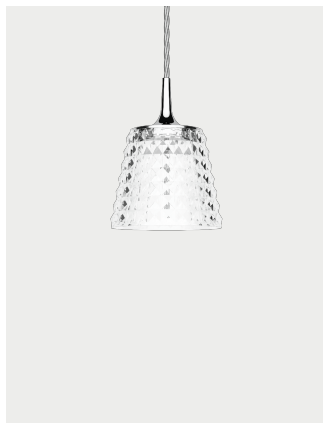

LODES

Altre applicazioni di Valentina

Sospensione