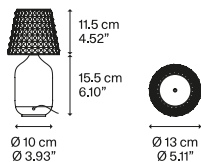

Valentina Table

Sorgente luminosa

- LED
- 2700 K
- 1 x 6.5W | 600 lm
- 220-240V
- CRI 92
- MacAdam 3-Step

LED e driver incluso

Struttura: Metacrilato

- Bianco Lucido 9010
- Nero Lucido 9005
- ◌ Cromo Lucido
- ◌ Oro Lucido
- ◌ Oro Rosa Lucido

Diffusore: Metacrilato

- ◌ Cristallo
- ◌ Cristallo
- ◌ Cristallo
- ◌ Cristallo
- ◌ Cristallo

Codice

- 166010
- 166011
- 166012
- 166013
- 166014

Peso netto: 0.80 kg

Peso lordo: 0.95 kg

Colli: N°1

Volume: 0.011 m³

IP20