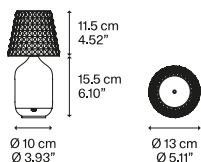

Valentina Cordless

Sorgente luminosa

- LED
- 3300K to 2600K K
- 1 x 3.5W | 450 lm
- 3400 mAh Battery
- CRI 80
- MacAdam 3-Step

LED e driver incluso

Struttura: Metacrilato

- Bianco Lucido 9010
- Nero Lucido 9005
- ◌ Cromo Lucido
- ◌ Oro Lucido
- ◌ Oro Rosa Lucido

Diffusore: Metacrilato

- ◌ Cristallo
- ◌ Cristallo
- ◌ Cristallo
- ◌ Cristallo
- ◌ Cristallo

Codice

- 166005
- 166006
- 166007
- 166008
- 166009

Peso netto: 0.85 kg

Peso lordo: 1.00 kg

Colli: N°1

Volume: 0.011 m³

IP20