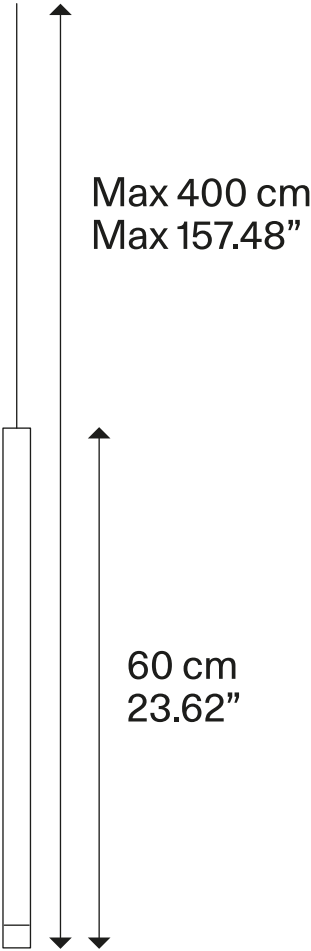

# LODES

---

○ ⇕ Ø 2 cm  
Ø 0.78"