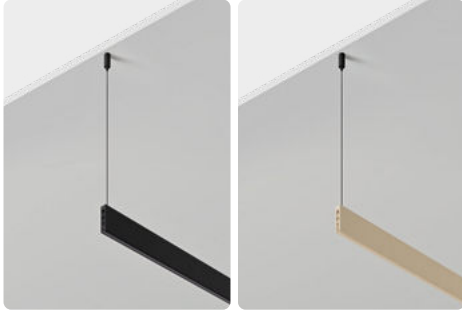

CATEGORY 007 TRACK SYSTEM **NEW**

DESIGN Lodes, 2026

DOUBLEZERO7 SUSPENDED UP&DOWN

Suspended UP&DOWN Profile

Description
Descrizione

48V suspended track profile with dual emission (UP & DOWN), available in two lengths. Aesthetic finishing cover included.

Profilo a binario 48V sospeso a doppia emissione (UP & DOWN), disponibile in due lunghezze. Cover estetica di finitura inclusa.

Metal structure
Montatura in metallo

- Extra Matte Black
  Nero Extra Opaco
- Extra Matte Champagne
  Champagne Extra Opaco
- Extra Matte Black
  Nero Extra Opaco
- Extra Matte Champagne
  Champagne Extra Opaco

Track length
Lunghezza binario

A 2 m - 78,74"

B 3 m - 118,11"