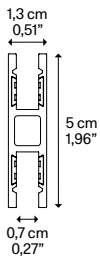

CATEGORY 007 TRACK SYSTEM **NEW**

DESIGN Lodes, 2026

DOUBLEZERO7 SUSPENDED UP&DOWN

Suspended UP&DOWN Profile

Description
Descrizione

48V suspended track profile with dual emission (UP & DOWN), available in two lengths. Aesthetic finishing cover included.

Profilo a binario 48V sospeso a doppia emissione (UP & DOWN), disponibile in due lunghezze. Cover estetica di finitura inclusa.

Metal structure
Montatura in metallo

- Extra Matte Black
  Nero Extra Opaco
- Extra Matte Champagne
  Champagne Extra Opaco
- Extra Matte Black
  Nero Extra Opaco
- Extra Matte Champagne
  Champagne Extra Opaco

Track length
Lunghezza binario

A 2 m - 78,74"

B 3 m - 118,11"