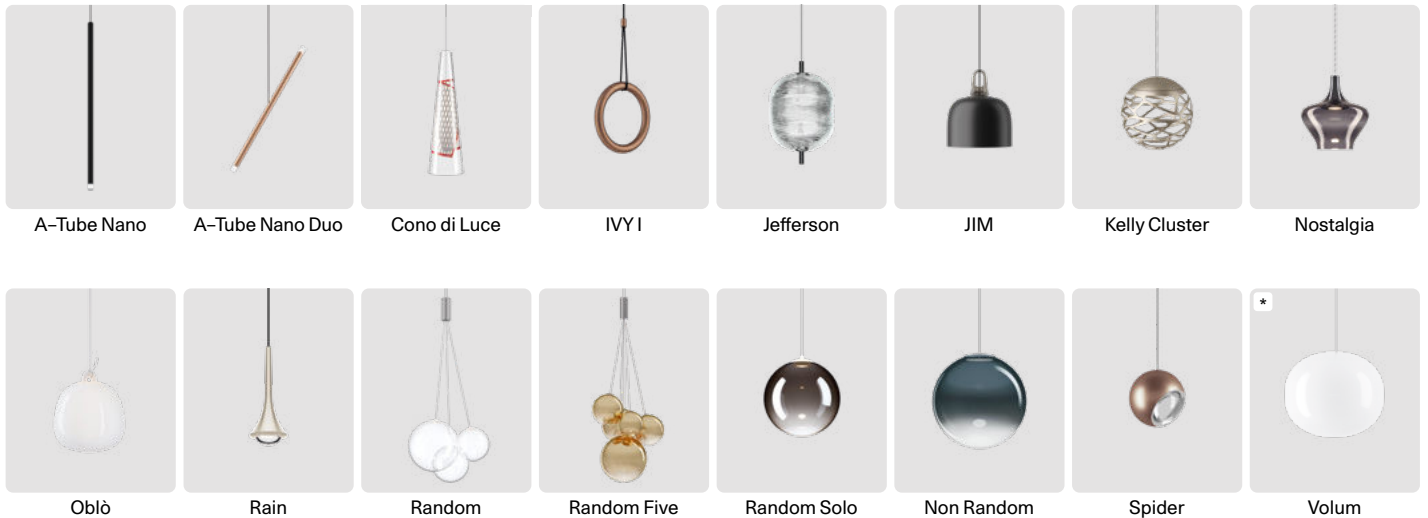

Code
Codice

T07001 20
T07001 45
T07101 20
T07101 45

Net weight 65 g
Peso netto 0,14 lbs

Pack Colli 1

Lodes lamps suitable for DOUBLEZERO7

* Volum cluster suspension on the DOUBLEZERO7 system must use the following bulbs, which have to be ordered separately.
Volum sospensione cluster sul sistema DOUBLEZERO7 deve necessariamente utilizzare le seguenti lampadine, da ordinare separatamente.