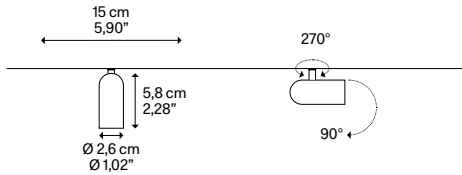

CATEGORY 007 TRACK LIGHT MODULES **NEW**

DESIGN Lodes, 2026

DOUBLEZERO7

Bambi 26 SPOTLIGHT

Description
Descrizione

Compact 48V spotlight for the DOUBLEZERO7 track system.

Proiettore compatto a 48V per installazione su binario DOUBLEZERO7.

Optics
Ottica

The product is supplied with three interchangeable optics and an integrated honeycomb louvre.

Il prodotto viene fornito con tre ottiche intercambiabili e filtro honeycomb inclusi.

Metal structure
Montatura in metallo

● Extra Matte Black
Nero Extra Opaco

● Extra Matte Champagne
Champagne Extra Opaco

● Extra Matte Black
Nero Extra Opaco

● Extra Matte Champagne
Champagne Extra Opaco

Type of dimming
Dimmerazione

Code
Codice

T07061 2027

T07061 4527

T07161 2027

T07161 4527

Code **A**
Codice

T07061 2030

T07061 4530

T07161 2030

T07161 4530

Beam angle
Angolo del fascio

SPOT

MEDIUM

WIDE

HONEYCOMB LOUVRE

Light source **A**
Sorgente luminosa

LED
2700 K
4 W
512 lm
CRI 90
MacAdam 3-Step

Light source **B**
Sorgente luminosa

LED
3000 K
4 W
528 lm
CRI 90
MacAdam 3-Step

Net weight 60 g
Peso netto 0,13 lbs

Pack Colli 1