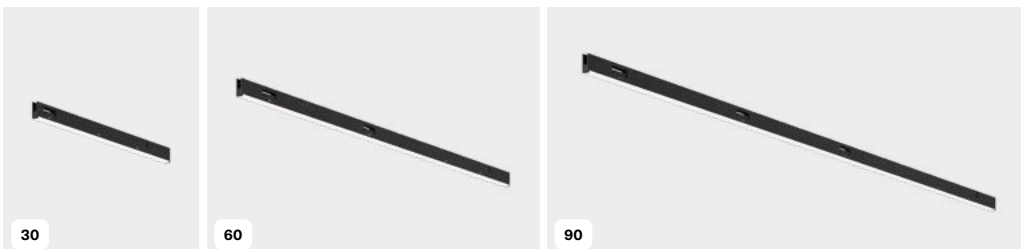

Severine LIGHT LINE