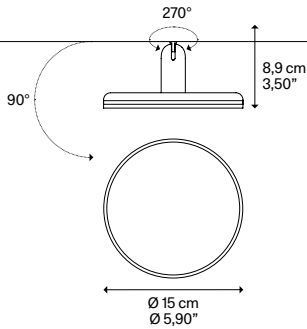

T07131 2030

T07131 4530

BBeam angle
Angolo del fascio

WIDE

Light source
Sorgente luminosa **A**

LED
2700 K
12 W
1896 lm
CRI 90
MacAdam 3-Step

Light source
Sorgente luminosa **B**

LED
3000 K
12 W
1902 lm
CRI 90
MacAdam 3-Step

Net weight 360 g
Peso netto 0,79 lbs

Pack 1
Colli 1

Severine 30 LIGHT LINE

Description
Descrizione

48V light line for installation on the DOUBLEZERO7 track system, 30 cm / 11,81" length.

Linea di luce a 48V per installazione su binario DOUBLEZERO7, lunghezza 30 cm / 11,81".