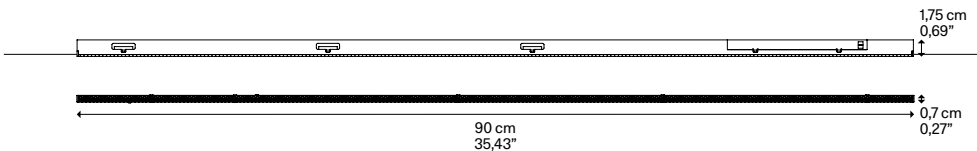

Beam angle
Angolo del fascio

EXTRA WIDE

Net weight 145 g
Peso netto 0,31 lbs

Pack
Colli 1