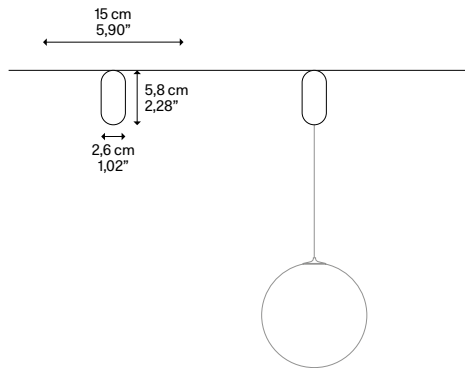

CATEGORY 007 TRACK LIGHT MODULES **NEW**

DESIGN Lodes, 2026

DOUBLEZERO7

Cluster Clip

Description
Descrizione

Adapter with integrated clip for connecting and installing Lodes Cluster pendants on the track. Compatible lamps are shown in the dedicated section below.

Adattatore con clip integrata per collegare e installare le sospensioni Cluster di Lodes sul binario. Le lampade compatibili sono riportate nella sezione dedicata sotto.

Metal structure
Montatura in metallo

- Extra Matte Black
  Nero Extra Opaco
- Extra Matte Champagne
  Champagne Extra Opaco
- Extra Matte Black
  Nero Extra Opaco
- Extra Matte Champagne
  Champagne Extra Opaco

Type of dimming
Tipo di dimmerazione

Code
Codice

T07001 20
T07001 45
T07101 20
T07101 45

Net weight 65 g
Peso netto 0,14 lbs

Pack Colli 1