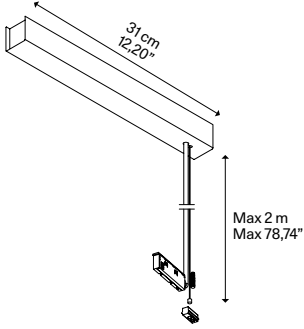

CATEGORY 007 TRACK SYSTEM ACCESSORY **NEW**

DOUBLEZERO7 SUSPENDED UP&DOWN

Joint Connector

Net weight	0,15 g	Pack	1
Peso netto	0,03 lbs	Colli	

Description
Descrizione

Electrical connector ensuring power continuity between two track sections, suitable for both linear connections and corner elements.

Connettore elettrico per garantire la continuità dell'alimentazione tra due segmenti di binario, sia in connessioni lineari che negli elementi angolari.

Metal structure
Montatura in metallo

● Extra Matte Black
Nero Extra Opaco

Code
Codice

T07J001

Driver Box – Suspended

Net weight	800 g	Pack	1
Peso netto	1,76 lbs	Colli	

Description
Descrizione

Box with integrated 48V ON/OFF driver, featuring a 2 m power cable with an End Feed Connector for supplying power to the suspended track from above.

Box con driver 48V ON/OFF integrato, dotato di un cavo di alimentazione da 2 m con Connettore End Feed per alimentare il binario sospeso dalla parte superiore.

Metal structure
Montatura in metallo

● Extra Matte Black
Nero Extra Opaco

● Extra Matte Champagne
Champagne Extra Opaco

Power
Potenza

96 w

Code
Codice

T07HD01 2000

T07HD01 4500

48V ON/OFF Driver
for Remote installation

Net weight	160 g	Pack	1
Peso netto	0,35 lbs	Colli	
	320 g		
	0,70 lbs		

Description
Descrizione

48V ON/OFF driver for remote installation, powering the track up to a total load of 96W or 200W.

Driver 48V ON/OFF per installazione remota, che alimenta il binario fino a un carico totale di 96W o 200W.

Metal structure
Montatura in metallo

● Extra Matte Black
Nero Extra Opaco

● Extra Matte Black
Nero Extra Opaco

Power
Potenza

96 w

200 w

Code
Codice

T07ED01 00

T07ED02 00

Feed Connector
for Remote-Driver installation

Net weight	100 g	Pack	1
Peso netto	0,22 lbs	Colli	

Description
Descrizione

Electrical connector for powering the track from one end in remote-driver installations and for connecting a DALI BUS. Includes an installation key for the Trimless Recessed profile.

Connettore elettrico per alimentare il binario da un'estremità nelle installazioni con driver remoto e per collegare un bus DALI. Include una chiave di installazione per il profilo Trimless Recessed.

Metal structure
Montatura in metallo

● Extra Matte Black
Nero Extra Opaco

Code
Codice

T07J002