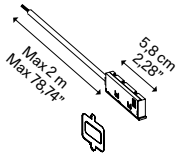

Feed Connector
for Remote-Driver installation