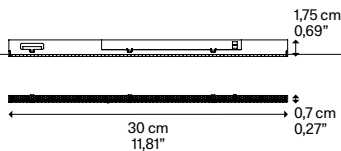

BBeam angle
Angolo del fascio

EXTRA WIDE

Light source
Sorgente luminosa **A**

LED
2700 K
4 W
532 lm
CRI 90
MacAdam 3-Step

Light source
Sorgente luminosa **B**

LED
3000 K
4 W
544 lm
CRI 90
MacAdam 3-Step

Net weight 60 g
Peso netto 0,13 lbs