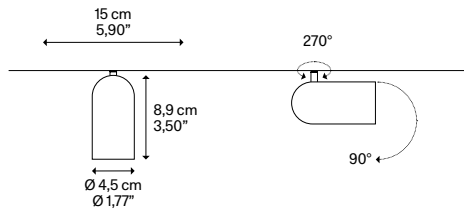

CATEGORY 007 TRACK LIGHT MODULES **NEW**

DESIGN Lodes, 2026

DOUBLEZERO7

Bambi 45 SPOTLIGHT

Description
Descrizione

Compact 48V spotlight for the DOUBLEZERO7 track system.

Proiettore compatto a 48V per installazione su binario DOUBLEZERO7.

Optics
Ottica

The product is supplied with three interchangeable optics and an integrated honeycomb louvre.

Il prodotto viene fornito con tre ottiche intercambiabili e filtro honeycomb inclusi.

Metal structure
Montatura in metallo

● Extra Matte Black
Nero Extra Opaco

● Extra Matte Champagne
Champagne Extra Opaco

● Extra Matte Black
Nero Extra Opaco

● Extra Matte Champagne
Champagne Extra Opaco

Type of dimming
Dimmerazione

Code
Codice

T07063 2027

T07063 4527

T07163 2027

T07163 4527

A

Code
Codice

T07063 2030

T07063 4530

T07163 2030

T07163 4530

B

Beam angle
Angolo del fascio

SPOT

MEDIUM

WIDE

HONEYCOMB LOUVRE

Light source
Sorgente luminosa **A**

LED
2700 K
12 W
1340 lm
CRI 90
MacAdam 3-Step

Light source
Sorgente luminosa **B**

LED
3000 K
12 W
1390 lm
CRI 90
MacAdam 3-Step

Net weight 220 g
Peso netto 0,48 lbs

Pack Colli 1